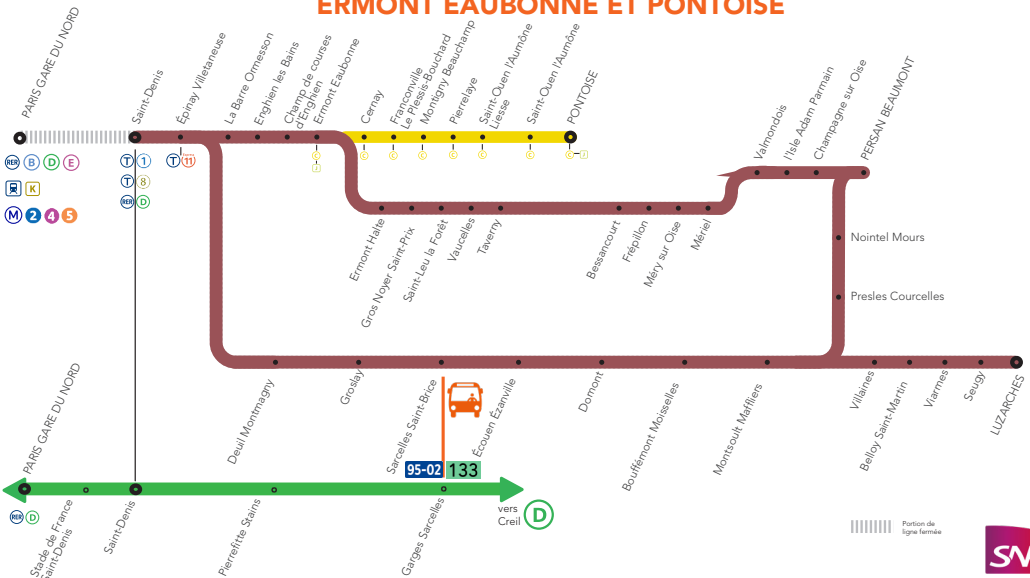

## LIGNE H FERMÉE CIRCULATION LIGNE H MODIFIÉE

AUCUN TRAIN LIGNE H ENTRE

## PARIS GARE DU NORD <> ST-DENIS

Amélioration des accès et rénovation des quais en gare de St-Denis

TRAINS LIGNE H AU DÉPART ET TERMINUS ST-DENIS

ENTRE PARIS GARE DU NORD <> ST-DENIS

LA JOURNÉE ENTRE RER C ENTRE ERMONT EAUBONNE ET PONTOISE

# AUCUN TRAIN DE LA LIGNE À PARIS GARE DU NORD

**OCTOBRE**

SAMEDIS  
5 - 12

DIMANCHES  
6 - 13

**LES HORAIRES SONT MODIFIES  
SUR L'ENSEMBLE DE LA LIGNE  
DURANT TOUT LE WEEK END**

**La gare de Saint denis est actuellement en  
travaux, contournez-la en empruntant l'un de ces  
itinéraires entre 05H00 et 20H00**

## NOS CONSEILS - NOS SOLUTIONS :

Pour vous rendre à Paris depuis **Ermont Eaubonne**  
ou **Pontoise**: empruntez les trains  ou 

Pour vous rendre à Paris depuis **Épinay villetaneuse**:  
empruntez le  jusqu'à Pierrefitte Stains 