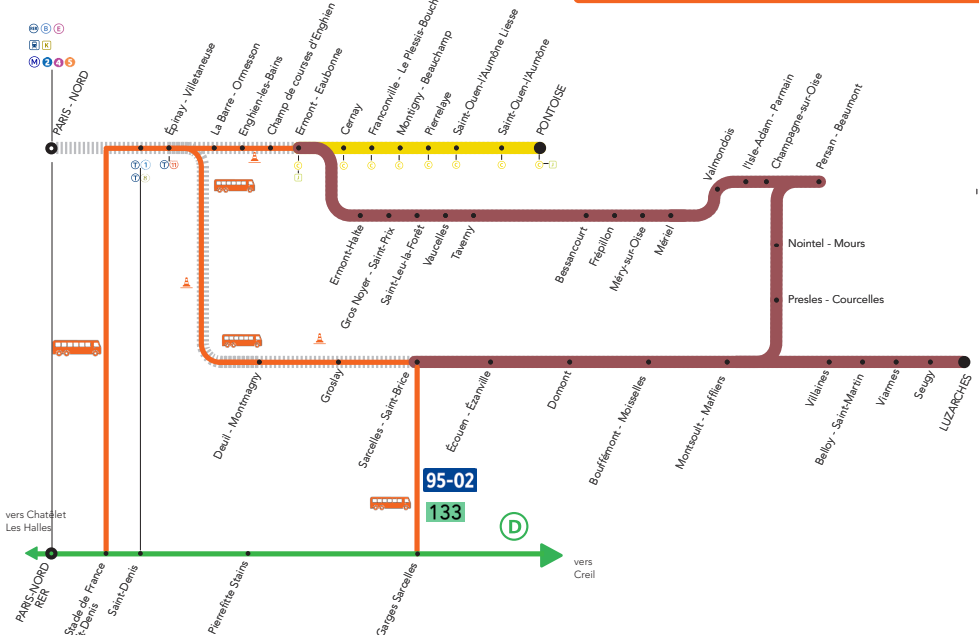

### AUCUN TRAIN ENTRE PARIS NORD <> SARCELLES ST-BRICE

#### + D'INFORMATION

 sur l'appli SNCF

 sur [transilien.com](http://transilien.com)

 au guichet

 sur le [blog ligne H](#)

**BUS STADE DE FRANCE ST-DENIS <> SARCELLES ST-BRICE**  
**BUS 133 OU 95-02**  
**SARCELLES ST-BRICE <> GARGES SARCELLES**

# SAMEDI 19 - DIMANCHE 20 OCTOBRE

AUCUN TRAIN entre

toutes les  
10 mn  
de 05h15  
à 23h30

Derniers  
BUS

23:37	00:43	01:07
23:51	00:57	01:21
00:05	01:11	01:35
00:20	01:26	01:50
00:32	01:38	02:02
00:41	01:47	02:11
Prolongé jusqu'à	Prolongé jusqu'à	Prolongé jusqu'à
Luzarches	Persan Beaumont	Persan Beaumont
	via Montsoul Maffliers	via Montsoul Maffliers